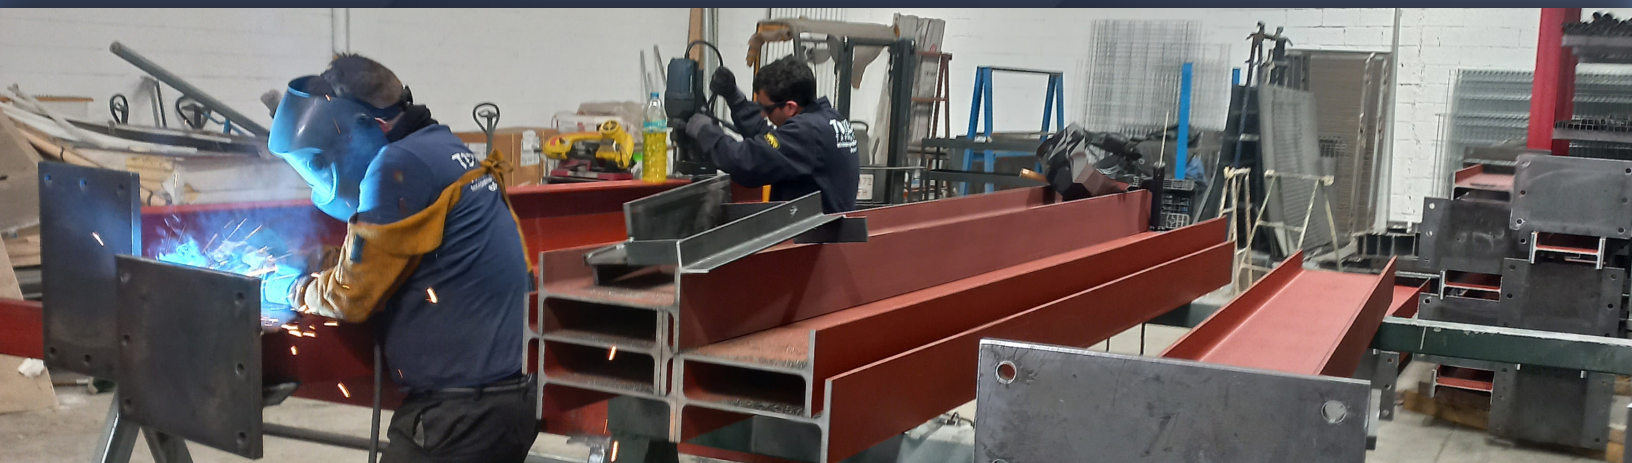

NUESTRAS INSTALACIONES: UN MODELO DE EXCELENCIA Y CALIDAD

Contamos con instalaciones propias dotadas de la más avanzada maquinaria y tecnología, lo cual nos capacita para llevar a cabo una amplia gama de trabajos. Invertimos en maquinaria de última tecnología, como, cizalla, plegadora, sierracintas, mesa de corte, pulidora, tronzadora de doble cabezal... Nuestra fábrica cuenta con dos talleres de producción, divididos en carpintería de aluminio y carpintería metálica. En estos talleres manipulamos aluminio, vidrio, hierro y acero inoxidable. Además, también están ubicadas nuestras oficinas centrales.

Nuestros equipos de fabricación y de instalación trabajan en conjunto y gracias al asesoramiento y comunicación continua con cada cliente, cada obra es realizada desde un profesionalismo atento a cada detalle y centrado en una perfecta ejecución del mismo.

La eficiencia y seguridad en nuestras instalaciones están garantizadas gracias a nuestro robot SL 608. Este innovador equipo nos permite reducir significativamente los tiempos de instalación, asegurando montajes más rápidos y seguros para todos nuestros cristales.

Realizamos desde vigas industriales hasta elegantes barandas para hogares, las estructuras metálicas abarcan necesidades tanto en la industria como en residencias.

AUTOMATIZACIÓN: OPTIMIZACIÓN Y SEGURIDAD