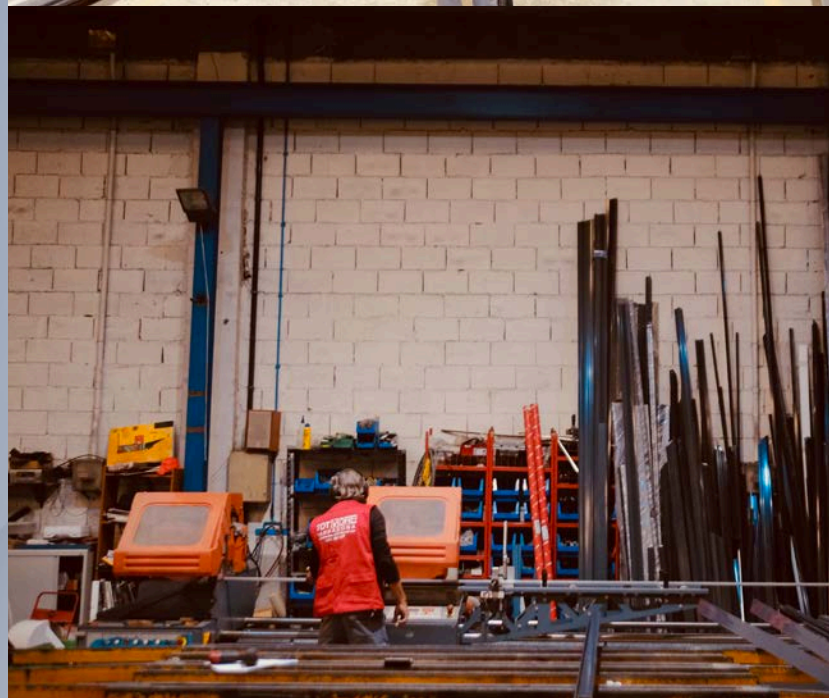

TOTVIDRE

ALUMINI • FERRO • INOXIDABLE

DESDE 1992 OFRECIENDO SOLUCIONES DE CARPINTERÍA DE ALUMINIO Y ACRISTALAMIENTO

Fundada en 1992, Tot Vidre Tarragona, es una empresa familiar de referencia en el ámbito de la carpintería de aluminio y acristalamiento. En Tot Vidre Tarragona ofrecemos soluciones integrales para diversos sectores en la provincia de Tarragona y sus alrededores. Nuestros servicios se extienden a toda Catalunya, habiendo dejado nuestra huella también en Andorra, Islas Baleares y Aragón.

Actualmente, nos hemos convertido en una de las empresas líder especializada en la fabricación e instalación en carpintería de aluminio, cerrajería y estructuras metálicas en la provincia de Tarragona y alrededores. Nuestra trayectoria se caracteriza por un crecimiento constante, resultado de un dedicado esfuerzo diario para ofrecer a cada cliente un servicio excepcional. Estamos comprometidos con la excelencia, y nuestra evolución continua refleja nuestro firme compromiso de proporcionar soluciones de calidad que superen las expectativas de quienes confían en nosotros.

NUESTRAS INSTALACIONES: UN MODELO DE EXCELENCIA Y CALIDAD

Contamos con instalaciones propias dotadas de la más avanzada maquinaria y tecnología, lo cual nos capacita para llevar a cabo una amplia gama de trabajos. Invertimos en maquinaria de última tecnología, como, cizalla, plegadora, sierracintas, mesa de corte, pulidora, tronzadora de doble cabezal... Nuestra fábrica cuenta con dos talleres de producción, divididos en carpintería de aluminio y carpintería metálica. En estos talleres manipulamos aluminio, vidrio, hierro y acero inoxidable. Además, también están ubicadas nuestras oficinas centrales.

Nuestros equipos de fabricación y de instalación trabajan en conjunto y gracias al asesoramiento y comunicación continua con cada cliente, cada obra es realizada desde un profesionalismo atento a cada detalle y centrado en una perfecta ejecución del mismo.