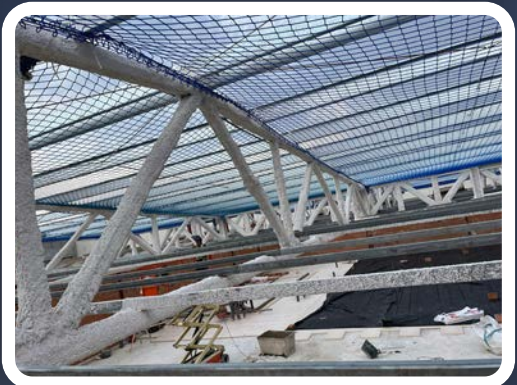

NUESTROS PROYECTOS